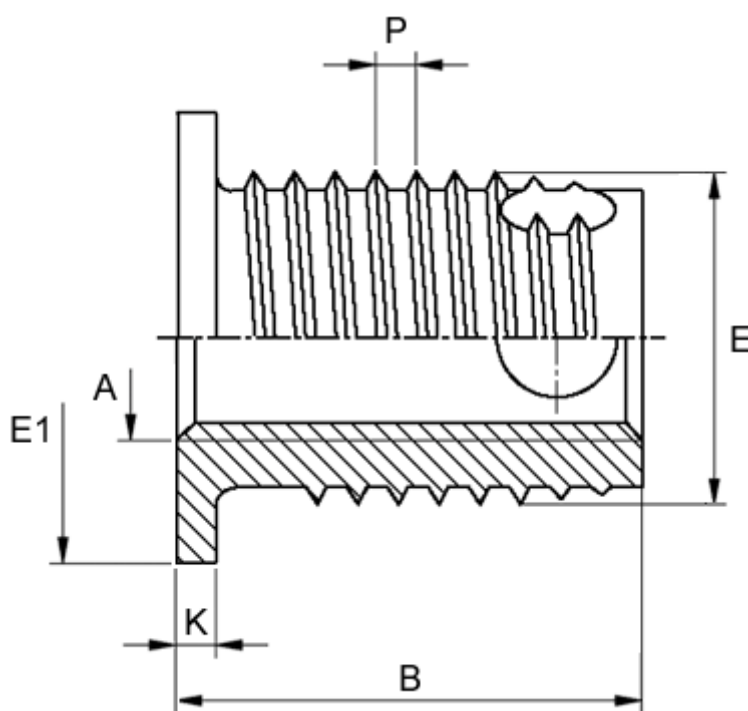

Varenummer: 12308100050800
Beskrivelse: KLEE-coil 308 100 050.800
M5 Messing

Mål

Flangediameter E1	= 11
Flangehøjde K	= 1.0
Gevindstigning P	= 1.00
Indvendigt gevind A	= M5
Længde B	= 11.0
Min. huldybde bundhul	= 13
Type	= 308 100 050 ...
Udvendigt gevind E	= 8